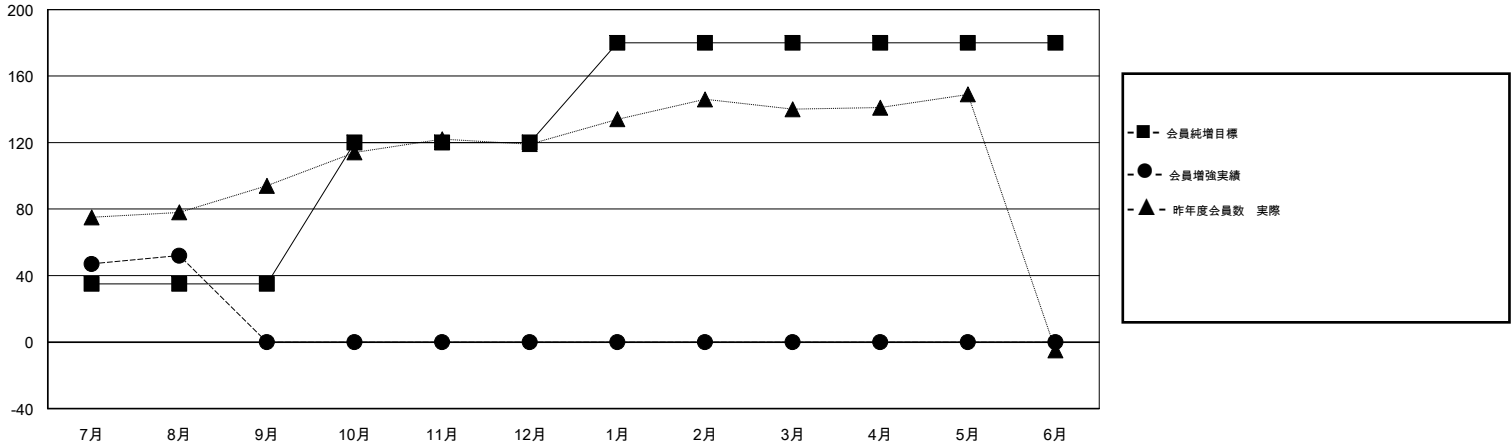

MONTHLY MEMBERSHIP PROGRESS REPORT

District 335 C

Results as of: 08/31/2018

GMT: MASAYOSHI MARUYAMA, YASUHISA NAKAMURA

地域 JAPAN

GMT会則地域

クラブ				名			
結果 : 2018-2019				結果 : 2018-2019			
四半期	新クラブ目標	新クラブ	解散クラブ	四半期	会員純増目標	会員増強実績	退会者(転籍を含む) 実際
7月/8月/9月	0	0	0	7月/8月/9月	35	101	40
10月/11月/12月	0	0	0	10月/11月/12月	85	0	0
1月/2月/3月	0	0	0	1月/2月/3月	60	0	0
4月/5月/6月	0	0	0	4月/5月/6月	0	0	0

新クラブ目標及び実績累計

会員目標及び実績累計

解散クラブ: 0	42 CLUBS OF 109 一名以上の新会員を登録	男女別 男性 3,310 (82.15%) 女性 719 (17.85%) 女性%年度目標: 20%
退会者 物故会員 5 クラブ解散 0 その他 35 合計 40	会員累計データを見るには、ここをクリック	世帯主/家族会員合計 786 国際会費半額の家族会員 407